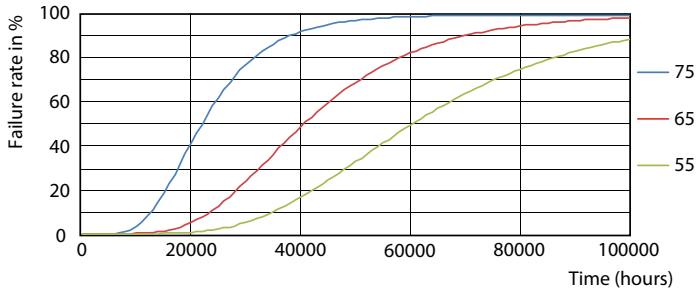

TLED_5ft_220-240V_23-58W_G13

MASTER LEDtube EM/Mains

Photometric data

© 2021 Philips Lighting B.V. Page 10

TLED_5ft_220-240V_23-58W_3700lm_6500K_G13

Lifetime

TLED_220-240V_G13-FailureRate

TLED_220-240V_G13-LifetimeVsTc