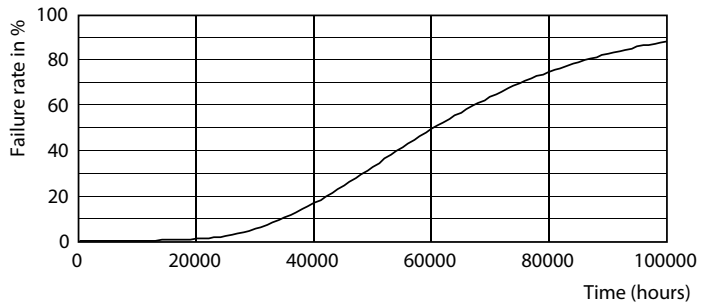

MASTER LEDtube EM/Mains

Lifetime

TLED_220-240V_G13