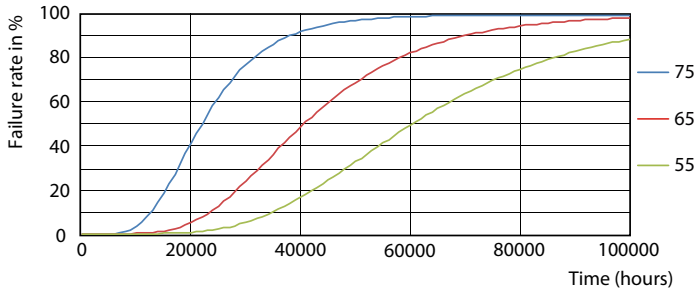

TLED_5ft_220-240V_23-58W_3700lm_4000K_G13

MASTER LEDtube EM/Mains

Photometric data

TLED_5ft_220-240V_23-58W_3700lm_4000K_G13

Lifetime

TLED_220-240V_G13-FailureRate

TLED_220-240V_G13-LifetimeVsTc

TLED_220-240V_G13-LumenVsTc