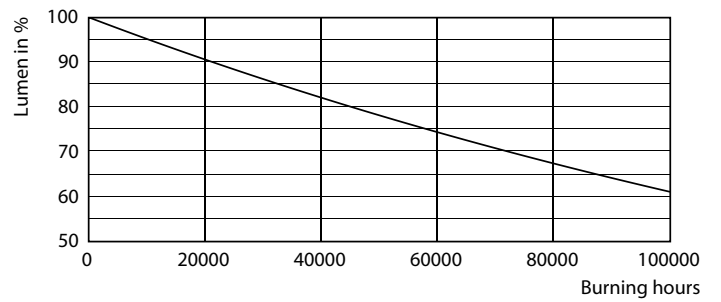

## Lifetime

TLED\_220-240V\_G13-FailureRate

TLED\_220-240V\_G13-LifetimeVsTc

TLED\_220-240V\_G13-LumenVsTc

TLED\_220-240V\_G13