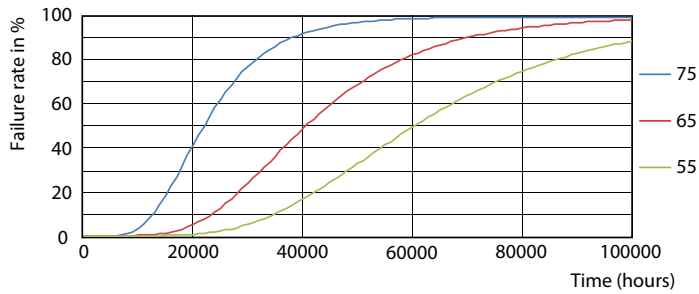

MASTER LEDtube EM/Mains

Photometric data

Lifetime

TLED_220-240V_G13