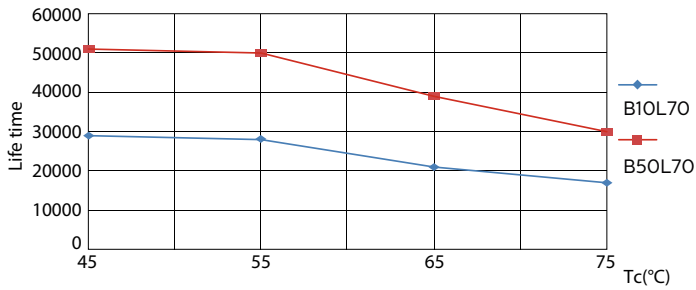

LEDtube 1500mm 36W G5 5600lm

LEDtube 1500mm 36W G5 5600lm

LEDtube 1200mm 26W G5 3900lm