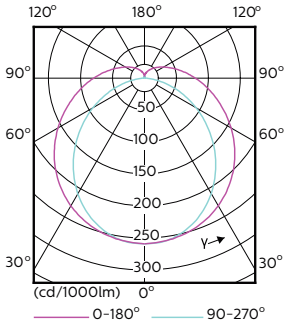

## Dimensional drawing

TLED 230V 37-80W 5600lm 160D 4000K G5 ND

| Product                                | D1      | D2    | A1        | A2        | A3      |
|--|---------|-------|-----------|-----------|---------|
| Master LEDtube HF 1500mm UO 36W 840 T5 | 15.2 mm | 21 mm | 1447.8 mm | 1454.9 mm | 1462 mm |

## Photometric data

LEDtube 1500mm 36W G5 840 5600lm

LEDtube 1500mm 36W G5 840 5600lm

## Photometric data

LEDtube 1200mm 26W G5