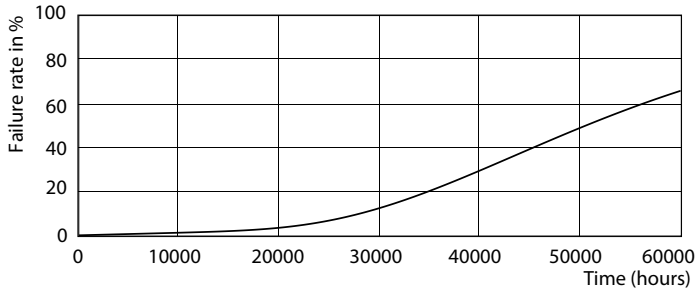

MASTER LEDtube InstantFit HF T5

Photometric data

Lifetime

LEDtube 1500mm 36W G5 5600lm

LEDtube 1200mm 26W G5 3900lm