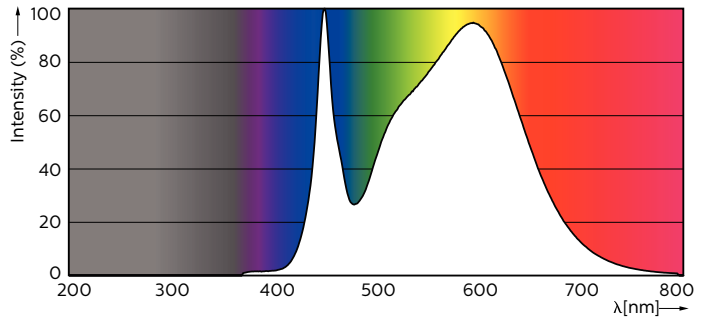

LEDtube 1500mm 36W G5 840 5600lm