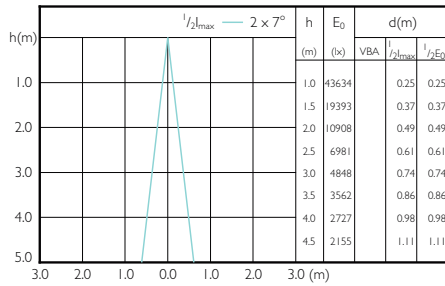

LEDspot E27 PAR30L 35W 6000K