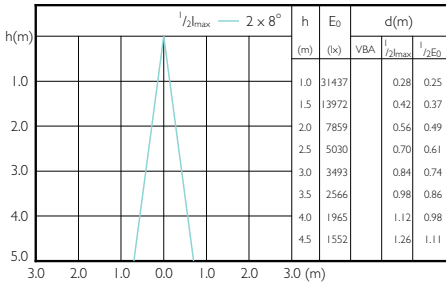

MASTER LEDspot PAR High Lumen

Beam Diagrams

LEDspot PAR30L E27 5700K 15D