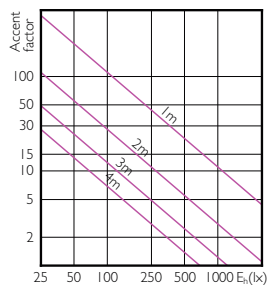

LEDspot PAR30L E27 5700K 30D