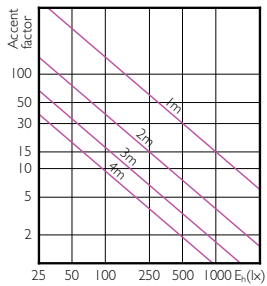

LEDspot MAS 37W E27 PAR30L 830 15D ND

MASTER LEDspot PAR High Lumen

Accent Diagrams

LEDspot E27 PAR30L 35W 4000K

LEDspot E27 PAR30L 35W 6000K

LEDspot MAS 41W E27 PAR30L 827 30D ND

LEDspot MAS 41W E27 PAR30L 830 30D ND