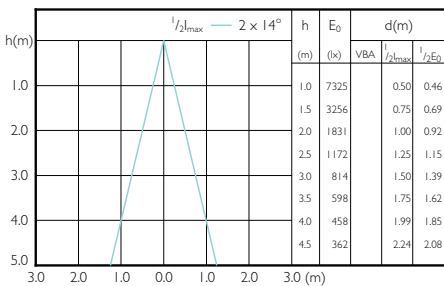

LEDspot E27 PAR30L 40W 4000K

LEDspot E27 PAR30L 40W 6000K

Beam Diagrams

LEDspot MAS 20W E27 PAR30L 830 15D ND

LEDspot PAR30L E27 20W 4000K 15D

LEDspot MAS 20W E27 PAR30L 830 30D ND

LEDspot PAR30L E27 20W 4000K 30D