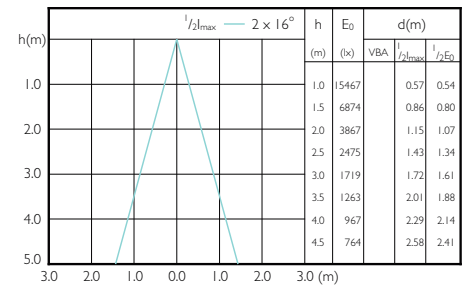

LEDspot E27 PAR30L 40W 6000K