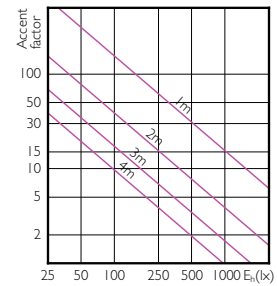

LEDspot E27 PAR30L 40W 6000K