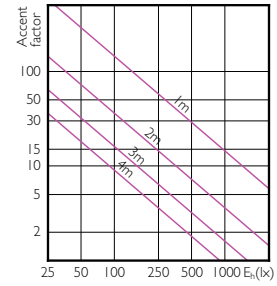

LEDspot MAS 37W E27 PAR30L 830 15D ND

MASTER LEDspot PAR High Lumen

Accent Diagrams

LEDspot E27 PAR30L 35W 4000K

LEDspot E27 PAR30L 35W 6000K

LEDspot MAS 41W E27 PAR30L 827 30D ND

LEDspot MAS 41W E27 PAR30L 830 30D ND