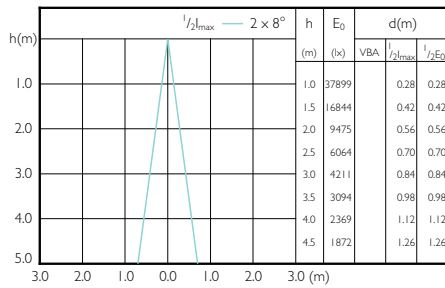

LEDspot PAR30L E27 3000K 15D

LEDspot PAR30L E27 32W 4000K 15D

MASTER LEDspot PAR High Lumen

Beam Diagrams

LEDspot PAR30L E27 5700K 15D

LEDspot PAR30L E27 3000K 30D

LEDspot PAR30L E27 32W 4000K 30D

LEDspot PAR30L E27 5700K 30D