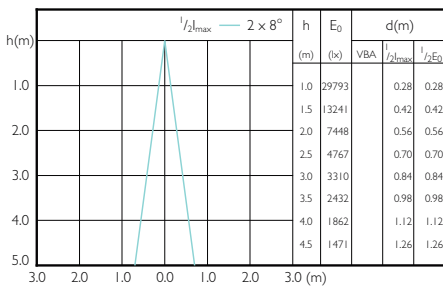

LEDspot E27 PAR30L 40W 4000K

LEDspot E27 PAR30L 40W 6000K

Beam Diagrams

LEDspot MAS 20W E27 PAR30L 830 15D ND

LEDspot PAR30L E27 20W 4000K 15D

LEDspot MAS 20W E27 PAR30L 830 30D ND

LEDspot PAR30L E27 20W 4000K 30D