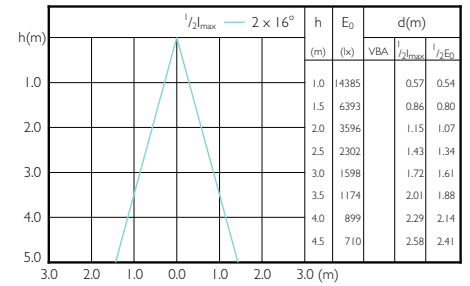

LEDspot MAS 41W E27 PAR30L 827 30D ND