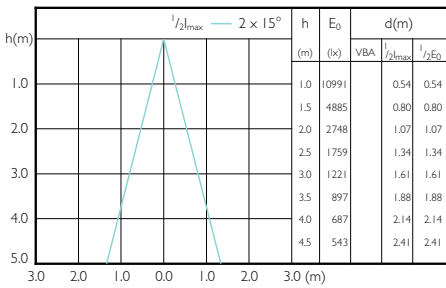

LEDspot PAR30L E27 3000K 15D

LEDspot PAR30L E27 32W 4000K 15D

MASTER LEDspot PAR High Lumen

Beam Diagrams

LEDspot PAR30L E27 5700K 15D

LEDspot PAR30L E27 3000K 30D

LEDspot PAR30L E27 32W 4000K 30D

LEDspot PAR30L E27 5700K 30D