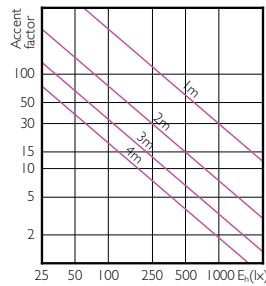

MASTER LEDspot PAR High Lumen

MASTER LEDspot PAR High Lumen

Accent Diagrams

LEDspot MAS 20W E27 PAR30L 830 15D ND

LEDspot PAR30L E27 20W 4000K 15D

LEDspot MAS 20W E27 PAR30L 830 30D ND

LEDspot PAR30L E27 20W 4000K 30D