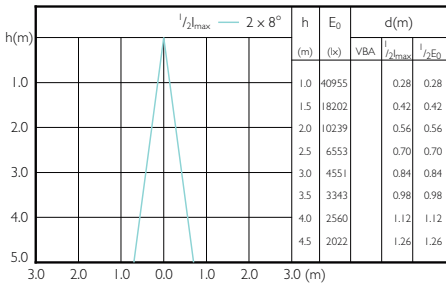

LEDspot E27 PAR30L 35W 4000K