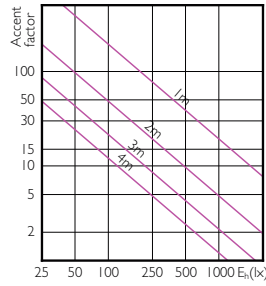

MASTER LEDspot PAR High Lumen

MASTER LEDspot PAR High Lumen

Accent Diagrams

LEDspot MAS 20W E27 PAR30L 830 15D ND

LEDspot PAR30L E27 20W 4000K 15D

LEDspot MAS 20W E27 PAR30L 830 30D ND

LEDspot PAR30L E27 20W 4000K 30D