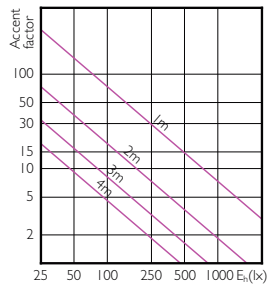

MASTER LEDspot PAR High Lumen

MASTER LEDspot PAR High Lumen

Accent Diagrams

LEDspot MAS 20W E27 PAR30L 830 15D ND

LEDspot PAR30L E27 20W 4000K 15D

LEDspot MAS 20W E27 PAR30L 830 30D ND

LEDspot PAR30L E27 20W 4000K 30D