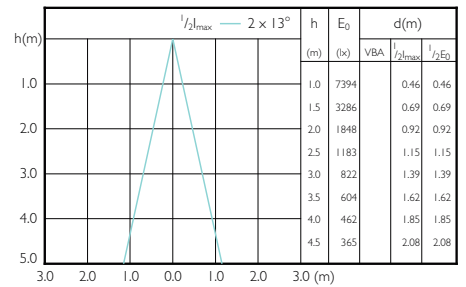

LEDspot E27 PAR30L 40W 4000K

LEDspot E27 PAR30L 40W 6000K

Beam Diagrams

LEDspot MAS 20W E27 PAR30L 830 15D ND

LEDspot PAR30L E27 20W 4000K 15D

LEDspot MAS 20W E27 PAR30L 830 30D ND

LEDspot PAR30L E27 20W 4000K 30D