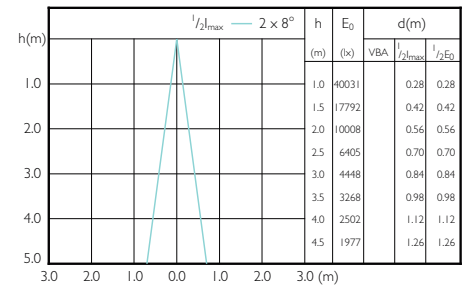

LEDspot MAS 37W E27 PAR30L 830 15D ND