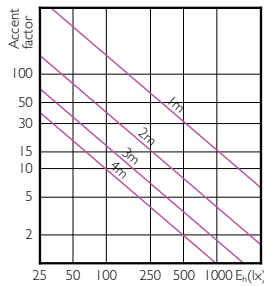

LEDspot MAS 37W E27 PAR30L 830 15D ND

MASTER LEDspot PAR High Lumen

Accent Diagrams

LEDspot E27 PAR30L 35W 4000K

LEDspot E27 PAR30L 35W 6000K

LEDspot MAS 41W E27 PAR30L 827 30D ND

LEDspot MAS 41W E27 PAR30L 830 30D ND