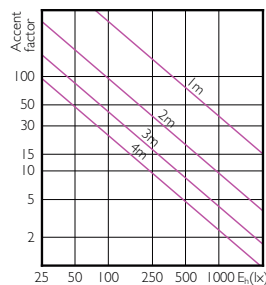

LEDspot MAS 37W E27 PAR30L 827 15D ND