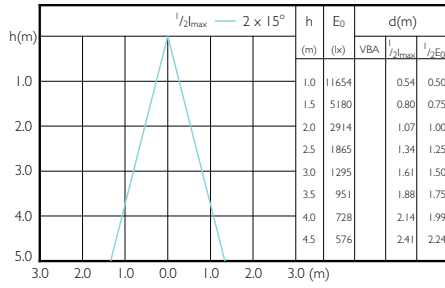

LEDspot PAR30L E27 3000K 15D

LEDspot PAR30L E27 32W 4000K 15D

MASTER LEDspot PAR High Lumen

Beam Diagrams

LEDspot PAR30L E27 5700K 15D

LEDspot PAR30L E27 3000K 30D

LEDspot PAR30L E27 32W 4000K 30D

LEDspot PAR30L E27 5700K 30D