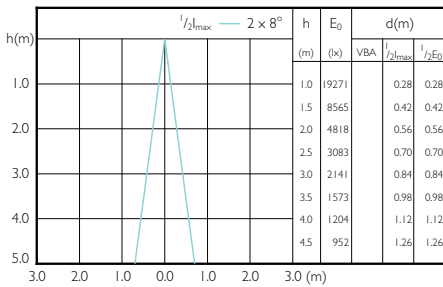

LEDspot E27 PAR30L 40W 4000K

LEDspot E27 PAR30L 40W 6000K

Beam Diagrams

LEDspot MAS 20W E27 PAR30L 830 15D ND

LEDspot PAR30L E27 20W 4000K 15D

LEDspot MAS 20W E27 PAR30L 830 30D ND

LEDspot PAR30L E27 20W 4000K 30D