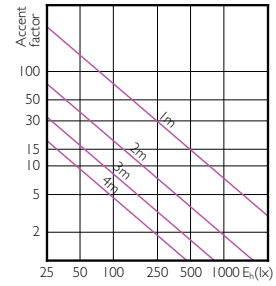

MASTER LEDspot PAR High Lumen

MASTER LEDspot PAR High Lumen

Accent Diagrams

LEDspot MAS 20W E27 PAR30L 830 15D ND

LEDspot PAR30L E27 20W 4000K 15D

LEDspot MAS 20W E27 PAR30L 830 30D ND

LEDspot PAR30L E27 20W 4000K 30D