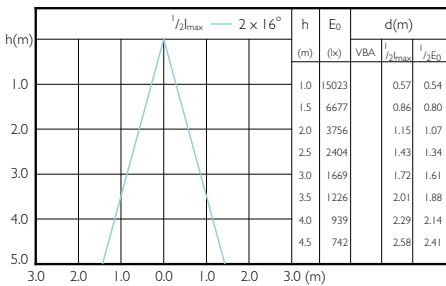

LEDspot MAS 41W E27 PAR30L 830 30D ND