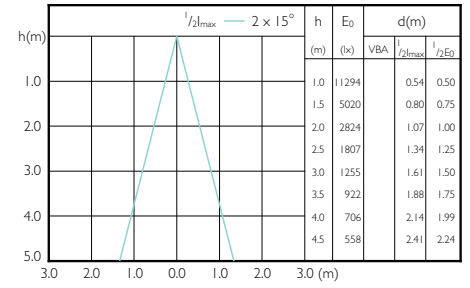

LEDspot PAR30L E27 3000K 15D

LEDspot PAR30L E27 32W 4000K 15D

MASTER LEDspot PAR High Lumen

Beam Diagrams

LEDspot PAR30L E27 5700K 15D

LEDspot PAR30L E27 3000K 30D

LEDspot PAR30L E27 32W 4000K 30D

LEDspot PAR30L E27 5700K 30D