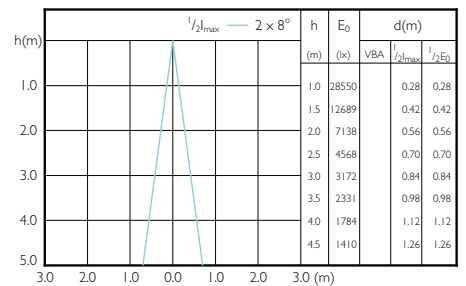

LEDspot PAR30L E27 32W 4000K 15D