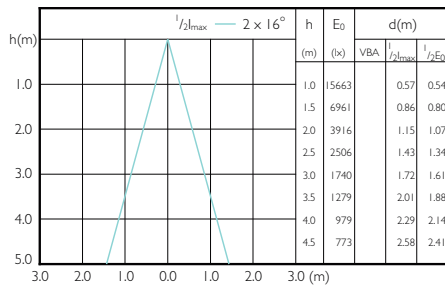

LEDspot E27 PAR30L 40W 4000K