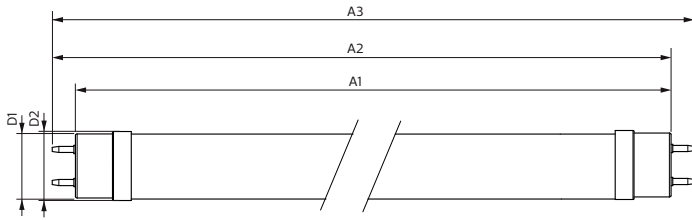

Master Value LEDtube T8

Versions

Dimensional drawing

Product	D1	D2	A1	A2	A3
MASTER LEDtube VLE 1200mm HO 14W 865 T8	25.8 mm	28 mm	1198.2 mm	1205.3 mm	1212.4 mm