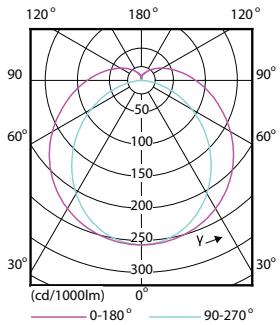

## Dimensional drawing

TLED 4ft 24W-58W 3400lm 160D 3000K G13ND

Product	D1	D2	A1	A2	A3
MASTER LEDtube 1500mm UO 24W 830 T8	25.78 mm	28 mm	1498.7 mm	1505.8 mm	1512.9 mm

## Photometric data

LEDtube 1500mm UO 24W 830 T8

LEDtube 1500mm UO 24W 830 T8

## Photometric data

LEDtube 600mm 1200mm 1500mm UO T8